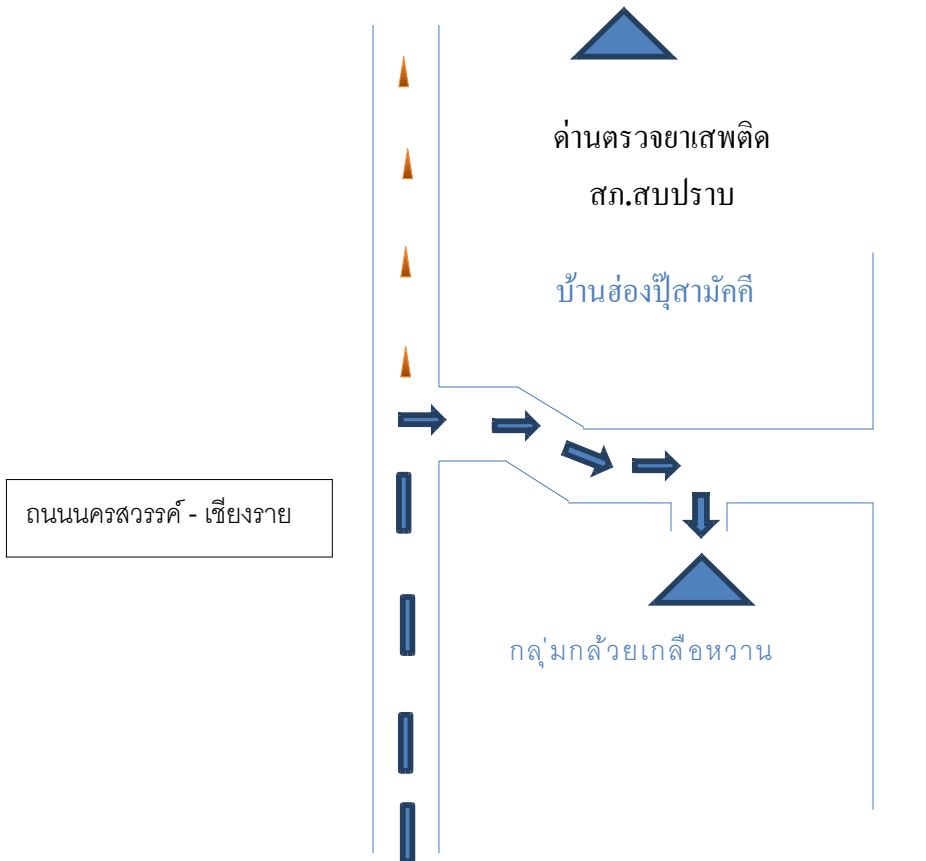

แผนที่/เส้นทางภูมิปัญญาท้องถิ่น
กลุ่มกล้วยเกลือ/กล้วยเกลือหวาน

ติดต่อ คุณนางเยาว์ เตชะสืบ
เลขที่ 61 ม.15 ต.สบปราบ
อ.สบปราบ จ.ลำปาง
โทร.094-7548667